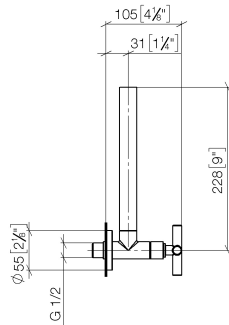

22 900 892

- Rosette Ø 55 mm
- Schlauchabdeckung 200 mm, ablängbar

	Messing gebürstet (23kt Gold)	22 900 892-28
	Chrom	22 900 892-00
	Platin gebürstet	22 900 892-06
	Platin	22 900 892-08
	Dark Chrome	22 900 892-19
	Schwarz matt	22 900 892-33
	Champagne gebürstet (22kt Gold)	22 900 892-46
	Champagne (22kt Gold)	22 900 892-47
	Dark Platinum gebürstet	22 900 892-99

22 900 892

mm [inches]

Durchflussdiagramm

22 900 892

Ersatzteile für die
anderen
Oberflächenvarianten
finden Sie hier:
Chrom

Ersatzteilstückliste

Nr.	Artikelnummer	Benennung	Verbaumenge	Lieferzeit
1	09 21 22 000-28	Nippel	1	-
Ersatzteil nicht mehr bestellbar, bitte bestellen Sie den Nachfolgeartikel				
2	90 14 10 010 00 90	Dichtung	1	2
3	09 28 22 020-28	Rohr	1	20
4	04 24 04 220 01-28	Verschraubung	1	-
Ersatzteil nicht mehr bestellbar, bitte bestellen Sie den Nachfolgeartikel				
5	09 20 89 010-28	Griff	1	60
6	09 12 12 041-28	Aufnahme	1	20
7	09 30 30 069 90	Schraube	1	2
8	90 90 03 006 00 90	Oberteil	1	2
9	09 27 22 015-28	Rosette	1	20
10	09 14 10 093 90	Dichtung	1	2