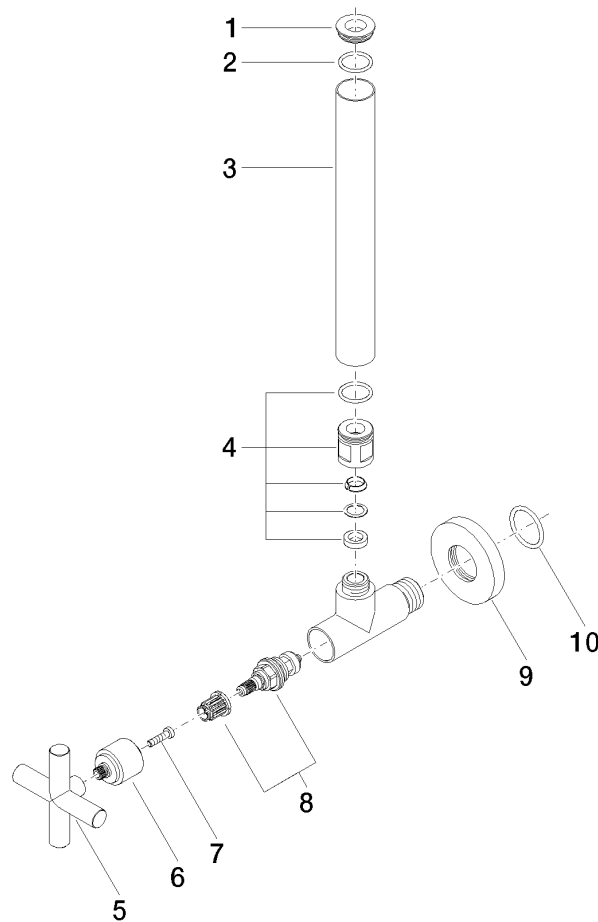

22 900 892

- Rosette Ø 55 mm
- Schlauchabdeckung 200 mm, ablängbar

	Messing gebürstet (23kt Gold)	22 900 892-28
	Chrom	22 900 892-00
	Platin gebürstet	22 900 892-06
	Platin	22 900 892-08
	Dark Chrome	22 900 892-19
	Schwarz matt	22 900 892-33
	Champagne gebürstet (22kt Gold)	22 900 892-46
	Champagne (22kt Gold)	22 900 892-47
	Dark Platinum gebürstet	22 900 892-99

22 900 892

mm [inches]

Durchflussdiagramm

22 900 892

Ersatzteile für die
anderen
Oberflächenvarianten
finden Sie hier:
Chrom

Ersatzteilstückliste

Nr.	Artikelnummer	Benennung	Verbaumenge	Lieferzeit
1	09 21 22 000-28	Nippel	1	-
Ersatzteil nicht mehr bestellbar, bitte bestellen Sie den Nachfolgeartikel				
2	90 14 10 010 00 90	Dichtung	1	2
3	09 28 22 020-28	Rohr	1	20
4	04 24 04 220 01-28	Verschraubung	1	-
Ersatzteil nicht mehr bestellbar, bitte bestellen Sie den Nachfolgeartikel				
5	09 20 89 010-28	Griff	1	60
6	09 12 12 041-28	Aufnahme	1	20
7	09 30 30 069 90	Schraube	1	2
8	90 90 03 006 00 90	Oberteil	1	2
9	09 27 22 015-28	Rosette	1	20
10	09 14 10 093 90	Dichtung	1	2